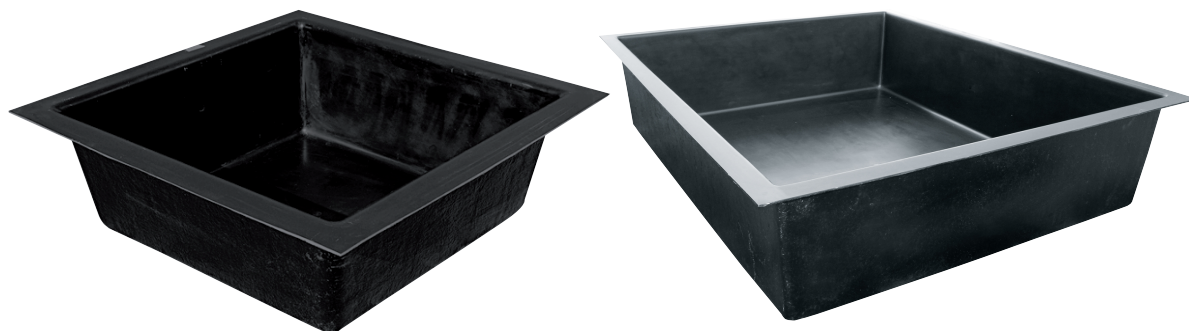

Datenblatt

Typ	Art-Nr:	Außenmaße	Inhalt	Gewicht ca.	Tiefen			Abmessungen Teichboden		Rand breite ca.
					Flach h1	Mittel h2	Tief h3	X	Y	R
E 70	15030	70*70*35cm	140 ltr.	6 kg	keine	keine	29,6cm	48,5cm	48,5cm	5,5cm
E 100	15031	100*100*35cm	200 ltr.	10 kg	keine	keine	35cm	69,5cm	69,5cm	9cm
E 120	15032	120*120*35cm	300 ltr.	13 kg	keine	keine	34cm	90cm	90cm	8cm
E 150	11014	150*150*45cm	650 ltr.	24 kg	keine	keine	45cm	115,5cm	115,5cm	9cm
E 220	15044	220*220*35cm	1400 ltr.	35 kg	keine	keine	35,6cm	186cm	186cm	10cm
E 2300	15071	200*240*60cm	2300 ltr.	61 kg	keine	keine	60cm	213cm	172cm	10cm
E 3700	15072	300*240*60cm	3600 ltr.	93 kg	keine	keine	60cm	213cm	272cm	10cm

GFK-Gartenteiche sind frostbeständig, verrottungsfest, formstabil und UV-unempfindlich.

Bitte beachten Sie die Einbauanleitung. www.Teichvertrieb.de

Die Produkte sind Handarbeit, somit kann es fertigungsbedingt zu Maßabweichungen von bis zu 5% kommen.